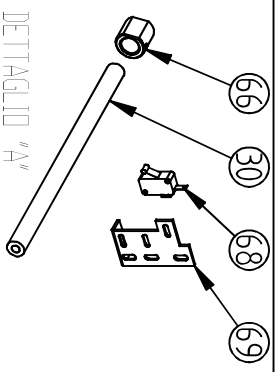

VEDI DETTAGLIO A

VISTA DI DETTAGLIO "A"

TITOLO: IMPASTATRICE TSX-TSVX 50/60

CODICE:

DISEGNATO: D.G

DATA: 09/05/2014

NUMERO	CODICE	DESCRIZIONE	QUANTITA'	PREZZO NETTO
1	RG100876	CUSCINETTO 6205 2RS	4	9,00
2	RG102809	PIASTRA SUPPORTO CUSCINETTI SPIRALE	1	5,60
3	RG100801	PIGNONE SPIRALE Z16x1/2 foro 25	1	14,50
4	RG102808	SUPPORTO SPIRALE IMP SX 50/60	1	150,00
5	RG102927	LAMIERA COPRIASOLE IMP SX/TSX/TSVX 50/60	1	12,00
6	RG102928	ASTA SPACCAPASTA IMP SX/TSX/TSVX	1	36,00
7	RG102616	SPIRALE IMPASTATRICE SX 50	1	275,50
7	RG101511	SPIRALE IMPASTATRICE SX 60	1	286,90
8	RG102644	VASCA IMPASTATRICE SX 50 500X300 fissa	1	374,00
8	RG102527	VASCA IMPASTATRICE SX60 600X300 fissa	1	595,00
8	RG102647	VASCA IMPASTATRICE SX 50 500X300 estraib	1	408,00
8	RG102646	VASCA IMPASTATRICE SX60 600X300 estraib	1	648,00
9	RG102850	PIEDE TRASCINAMENTO VASCA TSVX 50/60	4	9,00
10	RG102823	ALBERO+PIASTRA SUP. VASCA SX/TSX 50/60	1	174,00
10	RG102834	ALBERO+PIASTRA SUP. VASCA TSVX 50/60	1	180,00
11	RG100829	CUSCINETTO 6206 2RS	1	6,60
12	RG100823	CUSCINETTO 6206 ZZ	1	6,00
13	RG102593	SUPPORTO INF. VASCA IMP. SX 50/60	1	58,50
14	RG102870	CATENA SX 50/60 1/2 123.5p +GIUNTO	1	52,80
15	RG102813	MOZZO+CORONA ALBERO VASCA SX/TSX 50/60	1	146,00
16	RG102856	MOLLA PER TENDICATENA IMP SX 30/40/50/60	2	10,00
17+18	RGA00421	ASS. TENDICATENA IMP 40/50/SX	1	26,00
19	RG102721	COPERCHIO FILO IMP SX/TSX 50	1	87,50
19	RG102722	COPERCHIO FILO IMP SX/TSX 60	1	104,00
20	RG102096	MOLLA ADIPOL 13x32x45 IMP TSV 40/50	2	9,00
21	RG101991	DIST./PERNO STAFFA DI RINFORZO TSV 40/50	2	11,50
22	RG102778	STAFFA RULLO VASCA SX 50	2	24,00
22	RG102779	STAFFA RULLO VASCA SX60	2	24,00
23	RG100835+RG100834	MANOPOLA M55B 6X4,6 X TIMER IMPA+DISCO MANOPOLA 30 MIN	1	7,00
24	RG100833	TEMPORIZZATORE G30M 2C 5025	1	45,00
25	RG102929	CHIUSURA TESTATA IMP SX/TSX/TSVX 50/60	1	144,00
26	RG100895	SEGNALATORE LUMINOSO	1	4,20
27	RG100894	PULSANTE DOPPIO ON/OFF CON CONTATTI	1	24,80
27	RG102846	PULSANTE 2 VEL (1/OFF/2)	1	25,80
28	RG102851	BLOCCHETTO DI AGGANCIO TESTATA	2	47,40
29	RG102452	ECCENTRICO PER COPERCHIO IMP. C/S	2	7,14
30	RG102854	PERNO COPERCHIO IMP SX 50/60	1	10,80
31	RG102852	SUPPORTO ALBERO PER AGGANCIO TESTATA	4	29,40
32	RG102932	PIASTRA BLOCCAGGIO IMP TSX/TSVX 50/60	1	30,00
33	RG102951	BLOCCHETTO TESTATA SUPERIORE IMP TSX	1	19,20
34	RG103132	TESTATA IMP. TSX/TSVX 50/60	1	147,20
35	RG102896	PERNO D.15 L.200 PER IMP. TSX/TSVX 50/60	1	8,40
36	RG101456	MOLLA A GAS 700N PER IMP TS/TSV 30/40/50	1	21,60
37	RG102899	SUPP. ALBERO AGGANCIO TESTATA TSX/TSVX	4	3,50
38	RG102952	STAFFA DI CONTRASTO BLOCCAGGIO IMP TSX	1	4,50
39	RG102777	PROTEZIONE LATERALE PLX SX 50	1	8,40
39	RG100940	PROTEZIONE LATERALE PLX S50-SX60	1	6,00
40	RG100890	CENTRALINA TR PER IMPASTATRICE	1	106,60
40	RG100896	CENTRALINA TR IMPASTATRICE 2 VEL.	1	163,00
41	RG101496	MICROINTERRUTTORE SICUREZZA IMP TS	1	15,78
42	RG102900	TAPPO COLONNA IMP TSX 50/60	2	5,40
43	RG102950	ALBERO ECCENTRICO DI BLOCCAGGIO IMP TSX	1	54,00
44	RG103010	MANIGLIA CHIUSURA IMP TSX/TSVX 50/60	1	18,00
45	RG101397	SFERA BOTECO M8	1	3,60
46	RG102749	PIEDINO IMP SX 50/60	4	11,50
47	RG102208	MOLLA A GAS 500N PER IMP TS/TSV 16/20	1	21,50
48	RG102953	STAFFA PER TENDICATENA INF IMP SX/TSX	1	24,00
49	RG102948	PIGNONE PER TENDICATENA 1/2 3/16 Z10	1	19,00
50	RG102925	FONDELLO BASAMENTO IMP SX/TSX/TSVX 50/60	1	40,00
51	RG102714	MOTORE M100 TR 400V B5 kW 3 4P	1	357,00
51	RG102562	MOTORE M100 TR 400V B5 kW 3,3/2,6 2/4P	1	402,00
52	RG102563	ASS. RIDUTTORE NMRV 090+FLANGIA FA(90B	1	422,00
53	RG101012	PIGNONE SUP. ALBERO GEN. Z31x1/2 foro 25	1	26,50
54	RG102797	CATENA SX 50 1/2 79P + GIUNTO BEA	1	46,20
54	RG102798	CATENA SX 60 1/2 73P + GIUNTO REGINA	1	46,20
55	RG102822	ALBERO TRASMISSIONE SUP. TSX/TSVX 50/60	1	31,20
56	RG102849	SUPPORTO D. 130 TSX/TSVX 50/60	1	120,00
57	RG102824	FLANGIA TRASCINAMENTO SUP. IMP TSX 50/60	1	120,00
58	RG103052	BOCCOLA PER TRASCINAMENTO FERRO C40 TSVX	2	23,40
59	RG102711	PERNO TRASCINAMENTO IMP. SX 50/60 TSV	2	12,00
60	RG102825	FLANGIA TRASCINAMENTO INF. IMP TSX 50/60	1	216,00
61	RG102231	SUPPORTO UCF 207 NAZ.	1	20,50
62	RG102820	ALBERO GENERALE TSX/TSVX 50/60	1	106,80
63	RG102848	PIGNONE ALBERO GENERALE Z14 x 1/2 f. 25	2	17,50
64	RG102931	CHIUSURA POSTERIORE IMP TSX/TSVX 50/60	1	33,00
65	RG100038 + RG100830	PRESSACAVO M20x1,5 + GHIERA PER PRESSACAVO M20X1,5	1	5,00